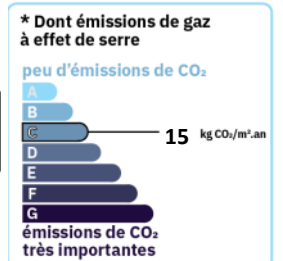

### COPROPRIETE

Statut : Soumis au statut de la copropriété

Copropriété de : 0 lots

Charges courantes : 150 €/an en moyenne

Procédure en cours : Non

### CLASSE ENERGIE ET CLASSE CLIMAT

logement très performant

logement extrêmement consommateur d'énergie