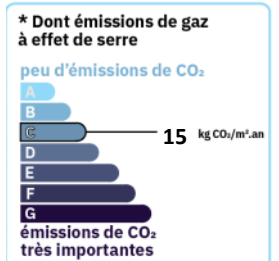

### COPROPRIETE

Statut : Soumis au statut de la copropriété

Copropriété de : 0 lots

Charges courantes : 150 €/an en moyenne

Procédure en cours : Non

### CLASSE ENERGIE ET CLASSE CLIMAT

logement très performant

logement extrêmement consommateur d'énergie