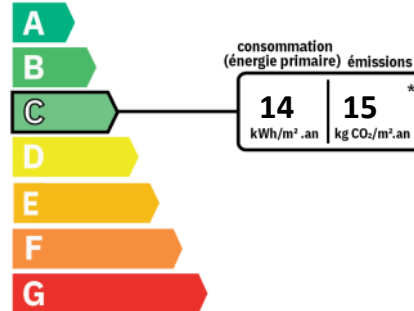

COPROPRIETE

Statut : Soumis au statut de la copropriété

Copropriété de : 0 lots

Charges courantes : 150 €/an en moyenne

Procédure en cours : Non

CLASSE ENERGIE ET CLASSE CLIMAT

logement très performant

CONNEXION INTERNET